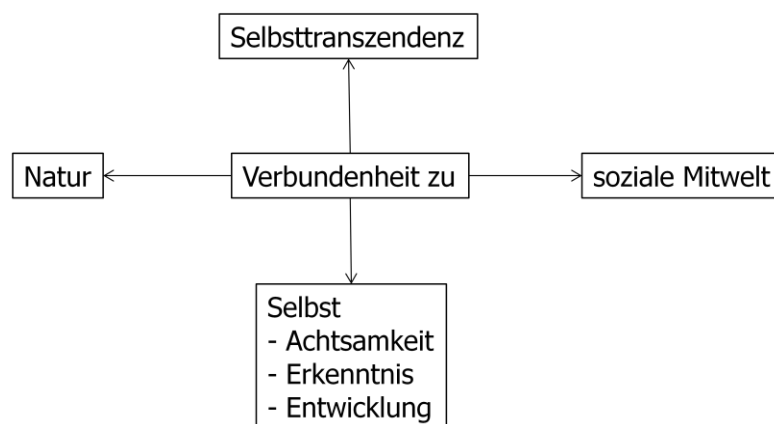

Gruppe

Persönlichkeitsentwicklung

Verbundenheit

Die Gruppe richtet sich an PatientInnen, die sich gerne innerhalb einer Gruppe auf einen Weg der Persönlichkeitsentwicklung und der Auseinandersetzung mit sich selber machen möchten. In der Gruppe setzen wir uns mit den Inhalten aus dem Modell der Verbundenheit auseinander (vgl. dazu den Artikel auf www.baumgartner-marc.ch).

- Zeit:** Jeweils am 2. Freitag im Monat 18.00 - 20.30
- Ort:** Praxis am Stauffacher, Stauffacherstrasse 16, 8004 Zürich
- Gruppengrösse:** max. 8 Teilnehmende
- Einstieg** Geschlossene Gruppe. Es findet mit der Gruppenleitung ein Vorgespräch statt. Die Entwicklungsgruppe ist auf einen längeren Zeitraum ausgerichtet. Eine regelmässige Teilnahme ist Voraussetzung.
- Kosten und Abrechnung:** Der Abend kostet jeweils 50.-
Die Kosten können über die Krankenkasse (KVG) oder als Selbstzahler abgerechnet werden.
- Leitung und Anmeldung** Dr. sc. ETH Marc Baumgartner
eidg. anerkannter Psychotherapeut und Laufbahncoach FH
marc.baumgartner@fsp-hin.ch
www.baumgartner-marc.ch